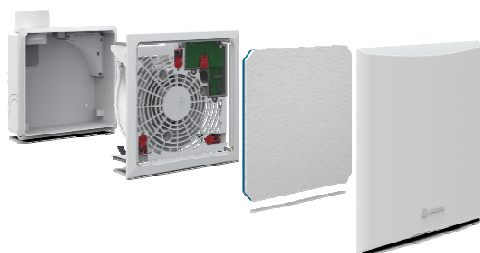

Užitočné inovácie 2019-2020:

LIMODOR F/M-EC „all inclusive“ – vlnková loď na individuálne odvetranie sociálnych miestností

Niektoré z inovácií oproti LIMODOR F/M:

Integrovaná možnosť voľby dvoch stupňov vetrania od 15 do 100 m³/hod,
nastavenia dobehu,
zníženie príkonu o 40-50% na 5,9 W pri 60 m³/hod,
prekonávanie tlaku až do 250 Pa.

Dobré vlastnosti ako odvetranie pachov z WC misy, IPX5 – odvetranie vlhkosti priamo zo sprchovacieho kúta, minimálna hlučnosť, výborná klapka spätného prúdenia – to všetko zostáva.

LIMODOR AirOnova – kontrolované privádzanie vzduchu zvonku dnu

LIMODOR AirVital Prime – NOVINKA individuálne vetranie s rekuperáciou tepla pre jeden priestor
Niektoré z inovácií proti LIMODOR AirVital:

Ovládanie multifunkčným ovládačom s displayom na stene, efektívnejší protiprúdový výmenník až do 94,5%. Energetická trieda A. A omnoho viac...