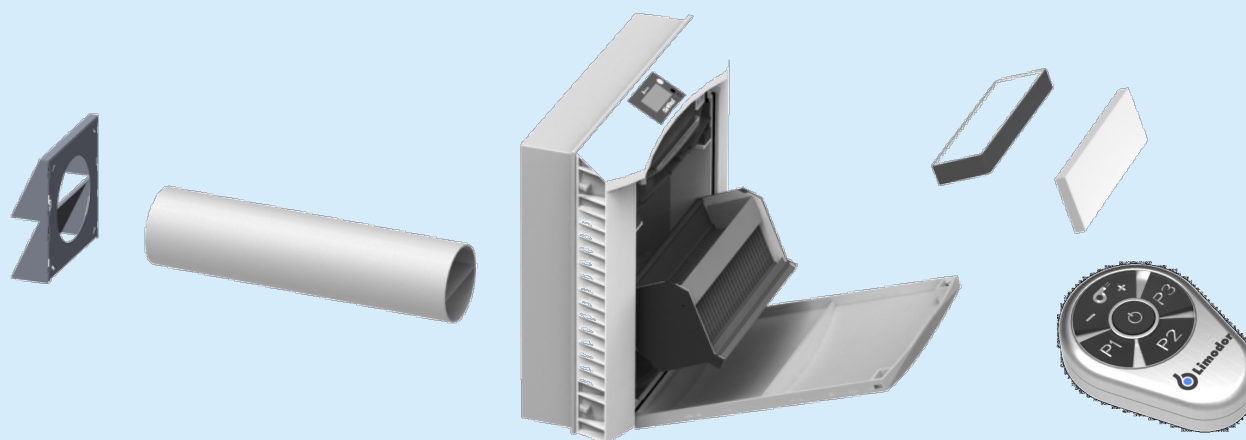

Nadstavba vetrania k ventilátorom **LIMODOR FM** do zateplených bytov bez väčších stavebných úprav

LIMODOR AirVital

Individuálne ovládané protiprúdové rekuperčné zariadenie s diaľkovým programovateľným ovládaním

Rekuperácia – legislatívny a zdravotný imperatív