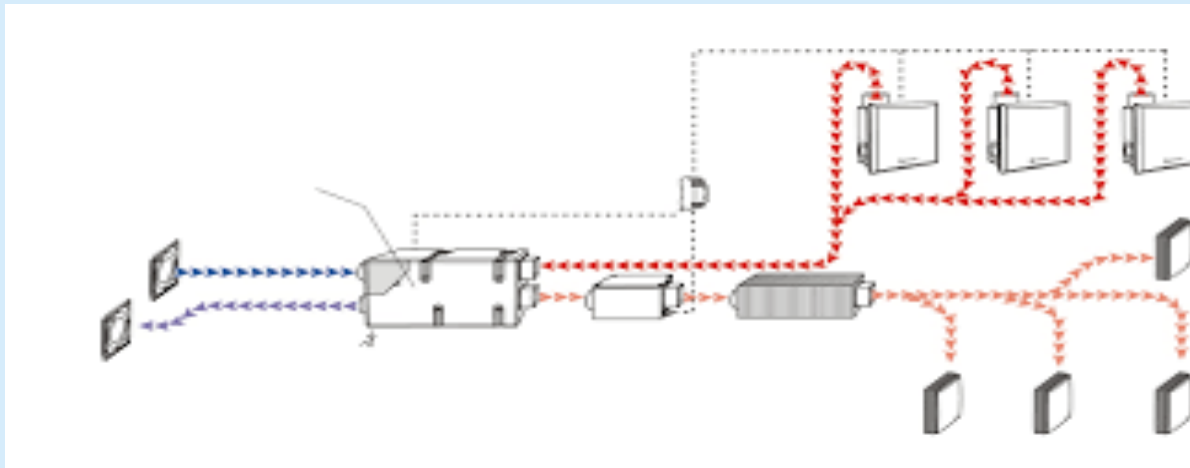

Systemové riešenie vetrania s rekuperáciou pre projekty nových
mnohopodlažných bytových a kancelárskych domov a tiež rodinné domy

LIMODOR AirClean 180

- Všetko pod kontrolou – legislatíva, zdravie, prevádzkové úspory