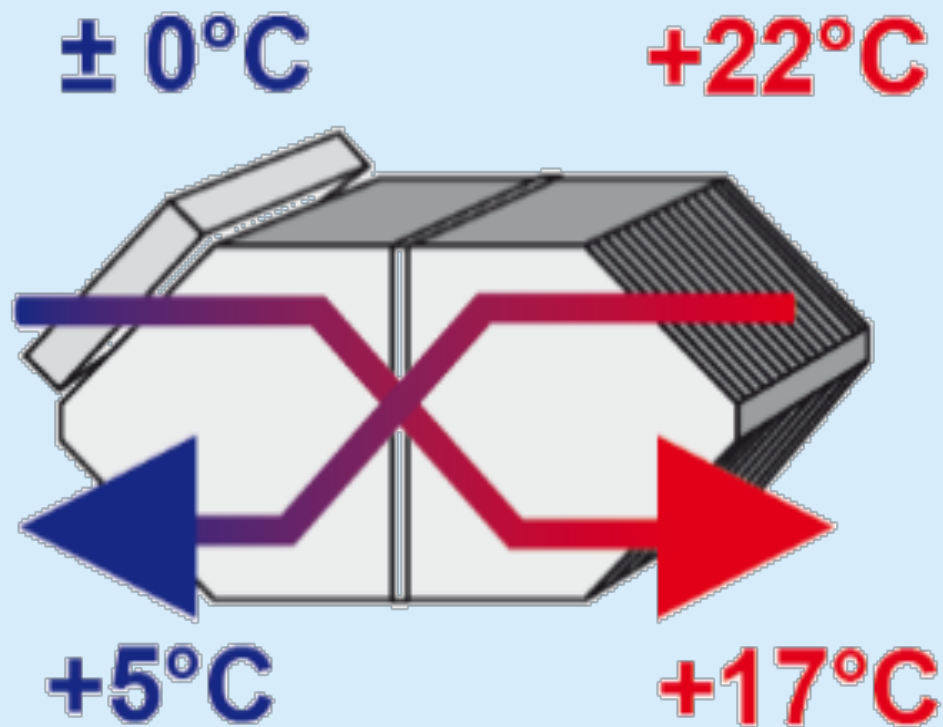

### Rekuperácia – legislatívny a zdravotný imperatív

## LIMODOR AirVital

Individuálne ovládané protiprúdové rekuperčné zariadenie s diaľkovým programovateľným ovládaním

- Čistejší vzduch ako vonku
- Protialergický filter (F7)
- Tichý chod (21-41 dB)
- Nastaviteľný výkon (25-70 m<sup>3</sup>/hod. v jednom smere)
- Zábrana vonkajšiemu hluku (do 52 dB)
- Úsporný chod (8-29W)
- Úspora energie na vykurovanie (až 18-násobná)
- Účinná tlaková protiprúdová rekuperácia (73%)
- Komfortné ovládanie (výkon, teplo, vlhkosť)
- Prehľadný display – informácia o stave
- Jednoduchá inštalácia - otvor 110 mm cez fasádnu stenu, zvnútra na stenu priskrutkovať, el. kábel zastrčiť do elektrickej zásuvky – hotovo, štart

## Protiprúdové tlakové rekuperačné zariadenie – výmenník tepla LIMODOR AirVital

Systemové riešenie vetrania s rekuperáciou pre projekty nových  
mnohopodlažných bytových a kancelárskych domov a tiež rodinné domy